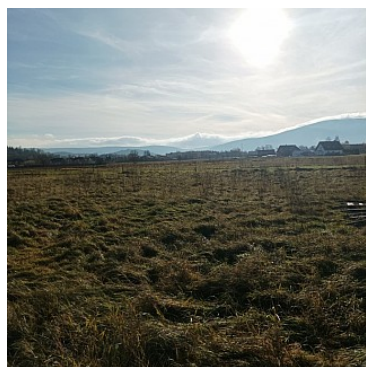

DZIAŁKA NA SPRZEDAŻ
pow. działki: 1 301,00 m²,
MYSŁAKOWICE
Cena **206 000** zł

Proponujemy Państwu działkę z pięknym widokiem na góry w Mysłakowicach .
Lokalizacja w cichym miejscu ,blisko do centrum Mysłakowic ,do Karpacza i Jeleniej Góry.
Działka posiada powierzchnie 1301m2.
Położona na terenie płaskim.
Kształt działki regularny, prostokąt.
Naświetlniona.
Działka posiada dostęp do mediów miejskich takich jak:
energia elektryczna, wodociąg ,kanalizacja i gazociąg.
Dostęp do drogi publicznej

.Cicha, spokojna okolica.

Plan zagospodarowania przestrzennego pozwala na: zabudowę mieszkaniową,-
dom wolnostojący.

W ofercie są do sprzedania również inne działki o wymiarach :

1734m²; 1376m²; 1455m²; 1427m²; 1624m².