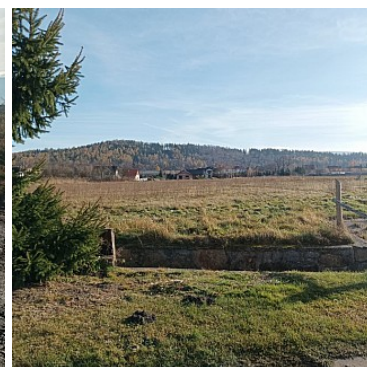

DZIAŁKA NA SPRZEDAŻ
pow. działki: 1 301,00 m²,
MYSŁAKOWICE
Cena **206 000** zł

Proponujemy Państwu działkę z pięknym widokiem na góry w Mysłakowicach .
Lokalizacja w cichym miejscu ,blisko do centrum Mysłakowic ,do Karpacza i Jeleniej Góry.
Działka posiada powierzchnie 1301m2.
Położona na terenie płaskim.
Kształt działki regularny, prostokąt.
Naświetlniona.
Działka posiada dostęp do mediów miejskich takich jak:
energia elektryczna, wodociąg ,kanalizacja i gazociąg.
Dostęp do drogi publicznej

.Cicha, spokojna okolica.

Plan zagospodarowania przestrzennego pozwala na: zabudowę mieszkaniową,-
dom wolnostojący.

W ofercie są do sprzedania również inne działki o wymiarach :

1734m²; 1376m²; 1455m²; 1427m²; 1624m².