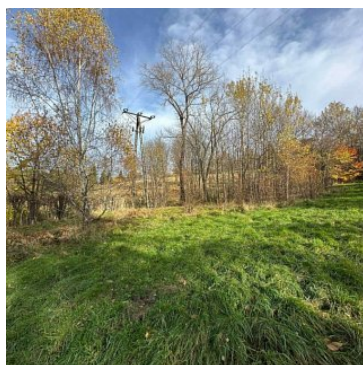

**DZIAŁKA NA SPRZEDAŻ**  
pow. działki: 2 000,00 m<sup>2</sup>,  
ŚWIERADÓW-ZDRÓJ  
Cena **395 000** zł

Proponujemy Państwu działkę budowlaną w Świeradowie Zdroju - znanej miejscowości turystycznej położonej u stóp Gór Izerskich, wspaniałej bazy wypadowej na górskie wędrowki dla osób ceniących sobie bliskość obcowania z naturą, oraz tych ,którzy marzą o domu w górach .

Teren atrakcyjny turystycznie, a okolica bardzo spokojna i widokowa.

Powierzchnia działki wynosi 2000 m<sup>2</sup> .

Oferta idealna dla osób prywatnych planujących zabudowę mieszkaniową jednorodzinną lub osób które chcą prowadzić działalność gospodarczą o charakterze turystyczno - wypoczynkowym. Kształt działki nieregularny pozwalający na niekonwencjonalne wykorzystanie terenu.

Dojazd do działki drogą asfaltową.

**SERDECZNIE POLECAMY I ZAPRASZAMY PAŃSTWA NA PREZENTACJĘ  
POMAGAMY RÓWNIEŻ W POZYSKANIU KREDYTU HIPOTECZNEGO ,  
GOTÓWKOWEGO NA WARUNKACH INDYWIDUALNYCH.**

Symbol	<b>178/KCN/DZS</b>	Rodzaj nieruchomości	<b>DZIAŁKA</b>
Rodzaj transakcji	<b>SPRZEDAŻ</b>	Status	<b>oferta aktualna</b>
Nieruchomość dostępna od	<b>01.11.2025</b>	Cena 	<b>395 000, 00 PLN</b>
Kraj	<b>POLSKA</b>	Województwo	<b>DOLNOŚLĄSKIE</b>
Powiat	<b>LUBAŃSKI</b>	Gmina	<b>ŚWIERADÓW -ZDRÓJ</b>
Miejscowość	<b>ŚWIERADÓW-ZDRÓJ</b>	Kod pocztowy	<b>59-850</b>
Położenie działki	<b>TEREN PŁASKI</b>	Wygląd działki	<b>PUSTA</b>
Okolica	<b>SPOKOJNA</b>	Położenie	<b>POD MIASTEM</b>
Budynki w sąsiedztwie	<b>WOLNOSTOJĄCE DOMY JEDNORODZINNE</b>	Powierzchnia działki	<b>2 000, 00 m<sup>2</sup></b>
Kształt działki	<b>NIEREGULARNY</b>	Forma własności działki	<b>WŁASNOŚĆ</b>
Droga dojazdowa	<b>CICHA ULICA, ASFALTOWA</b>	Uciążliwość okolicy	<b>CICHE</b>